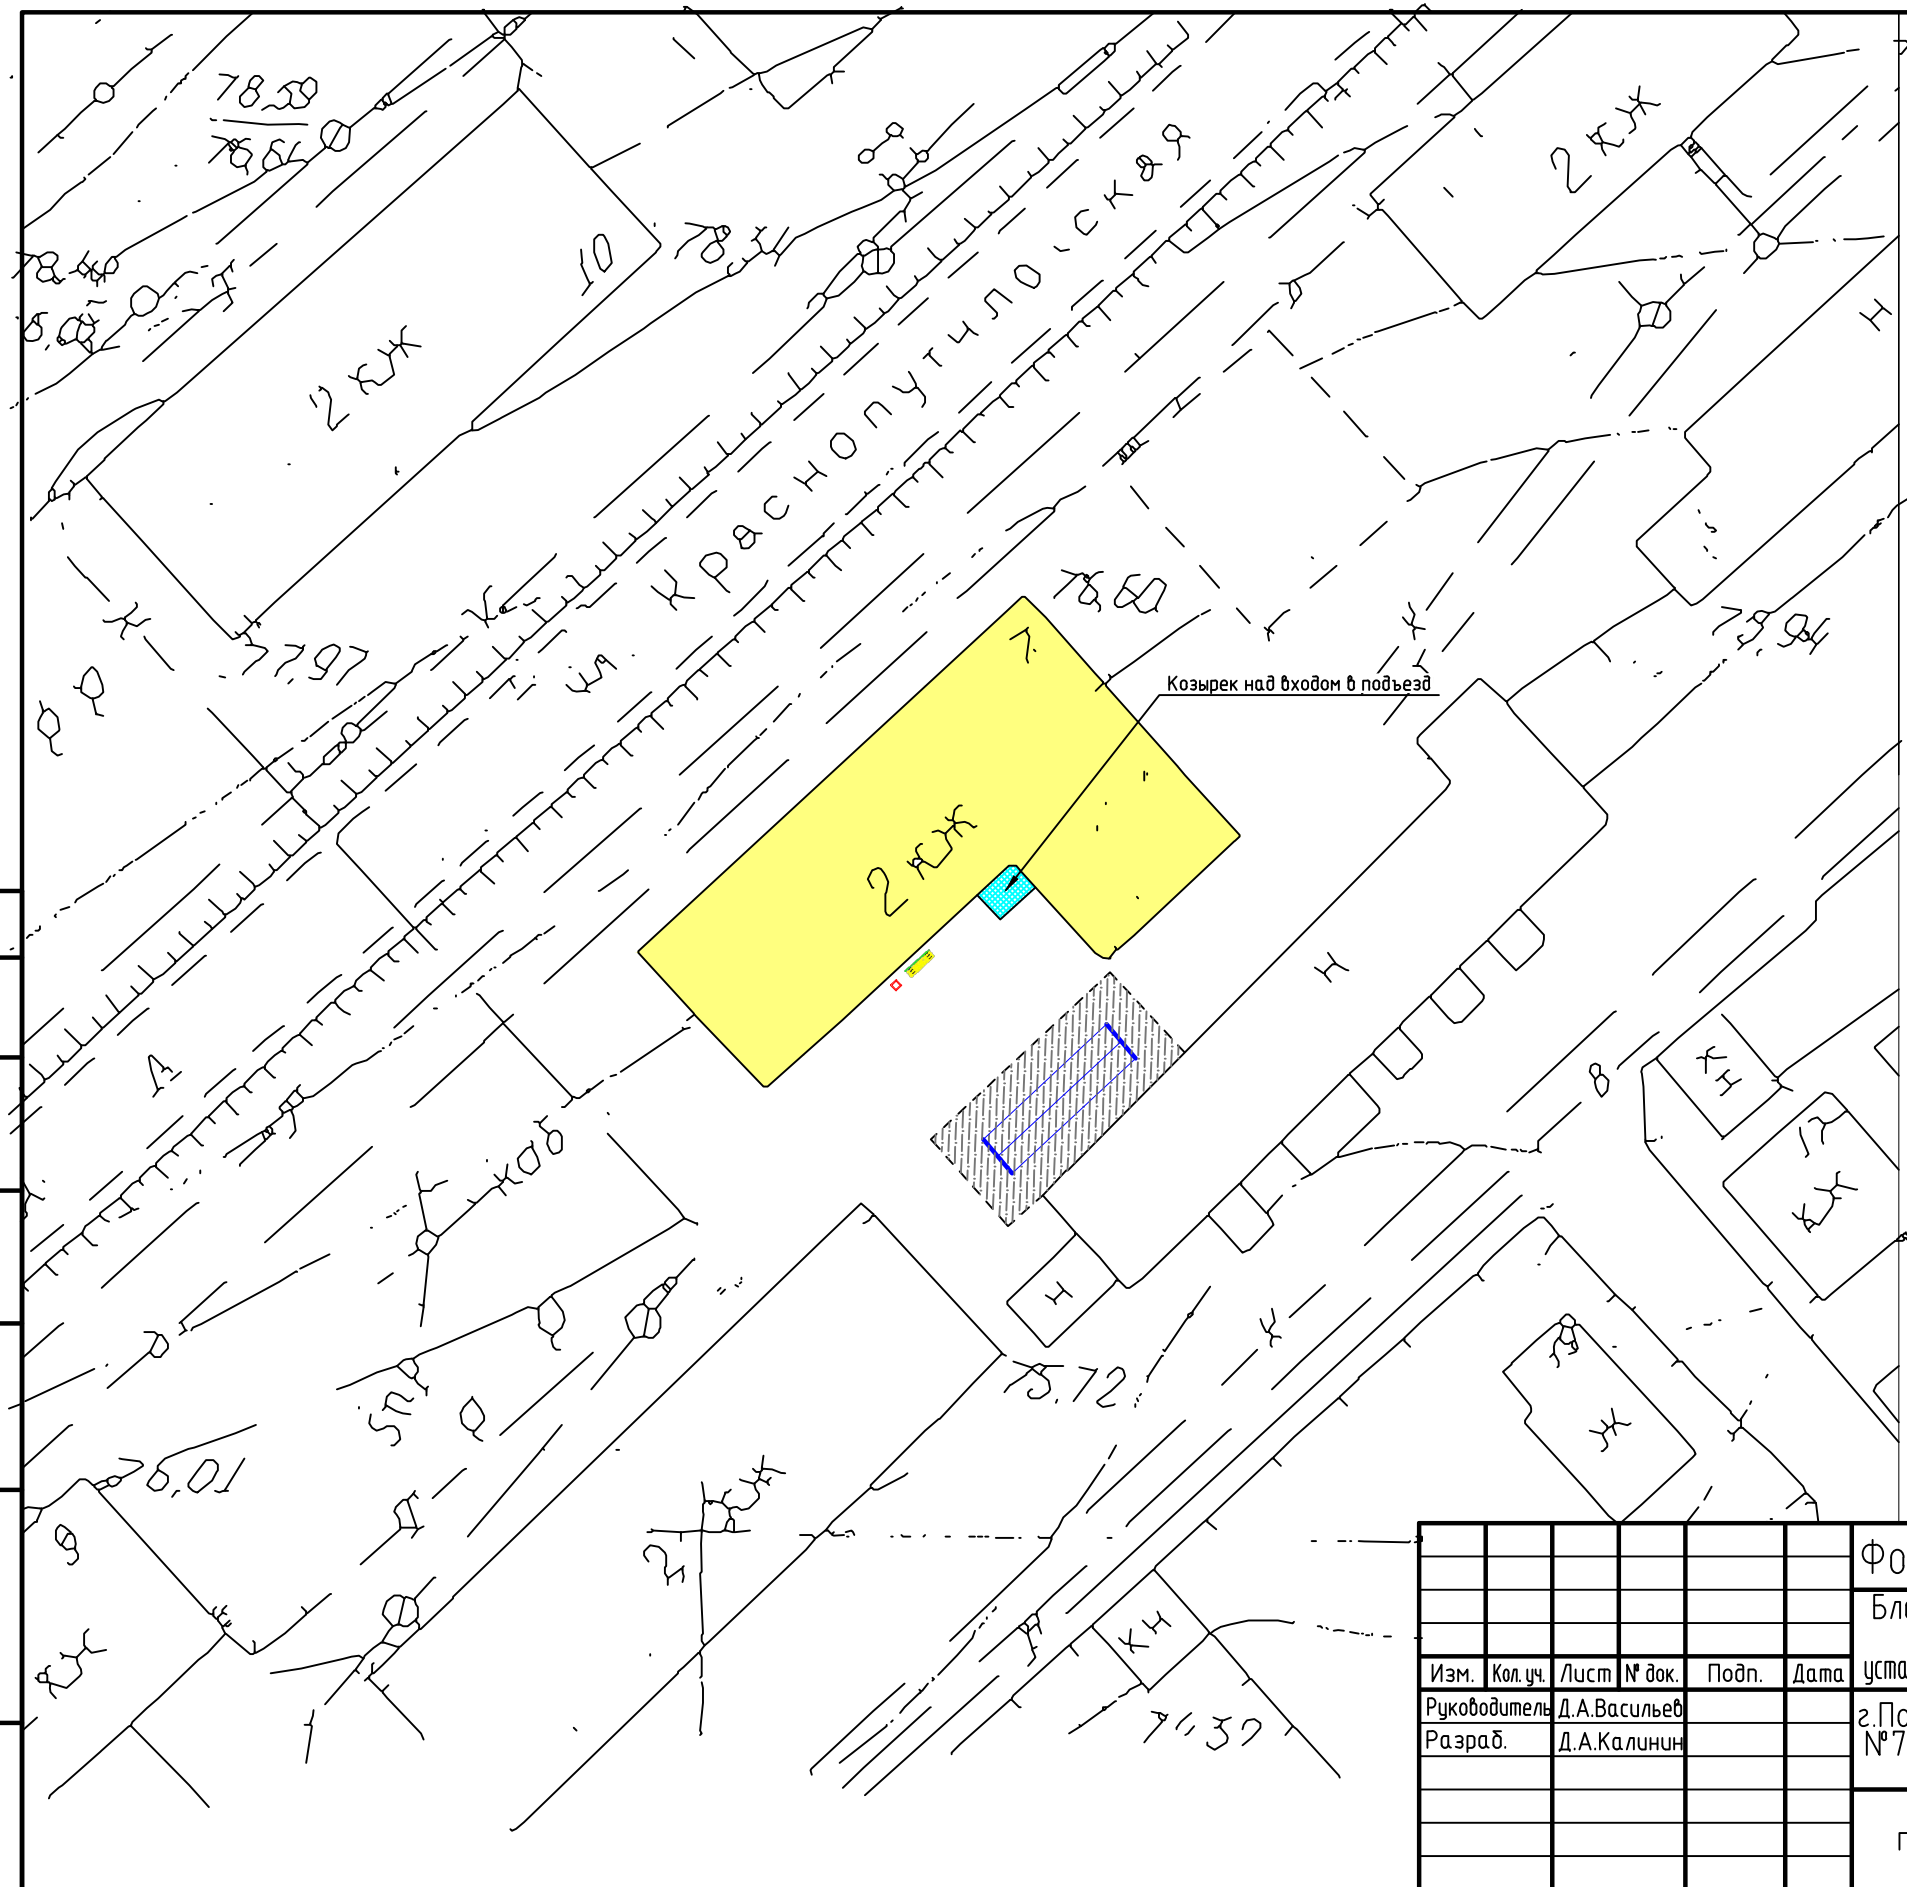

Инв. № подл.	Подп. и дата	Взам. инв. №	Согласовано

Обзорная схема территории

Условные обозначения

-  Скамейка со спинкой
-  Урна опрокидывающаяся
-  Асфальтобетонное покрытие
-  Бельевая сушилка уличная

Формирование комфортной городской среды						Благоустройство дворовой территории с установкой МАФ, устройством козырька над входом в подъезд, установкой уличной бельевой сушки с устройством асфальтированной площадки			
Изм.	Кол. уч.	Лист	№ док.	Подп.	Дата	г.Похвистнево, территория дома №7 по ул.Краснопутиловская	Стадия	Лист	Листов
Руководитель Д.А.Васильев						План дворовой территории М 1:1000	ГУГКХ Администрации г.о. Похвистнево		
Разраб. Д.А.Калинин									